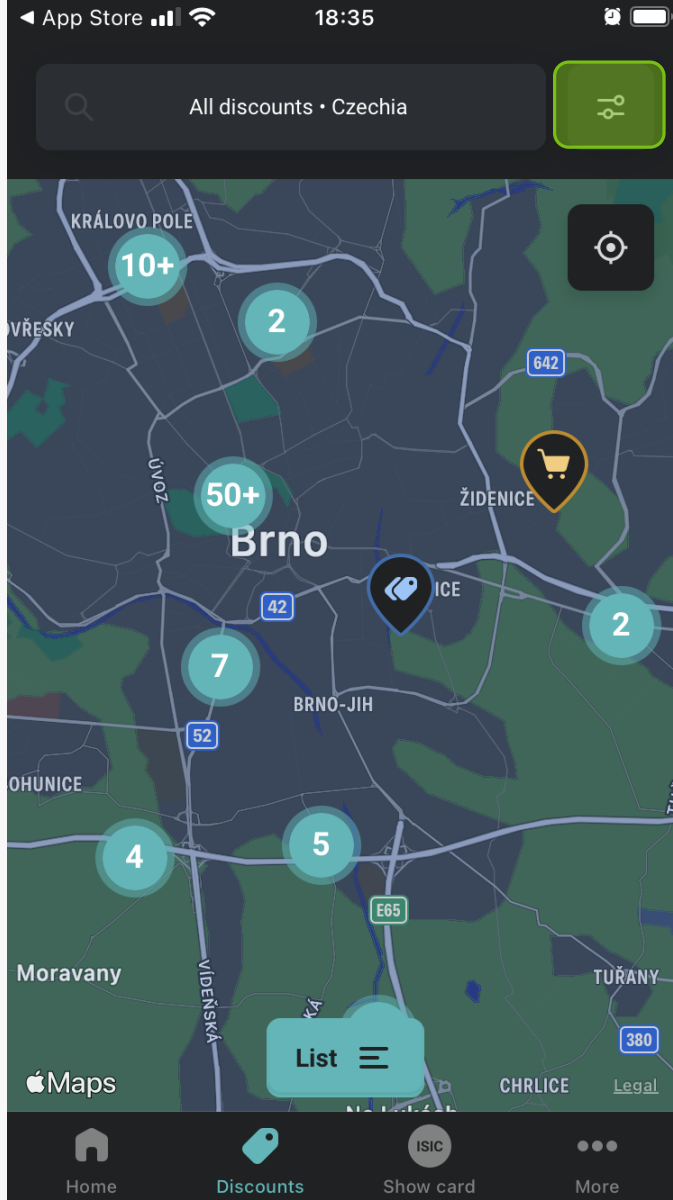

1 disc

Featured Discounts

More >

More

All discounts • Czechia

Zde máte nabídku  
slev zobrazenou na  
mapě a ve Vašem  
okolí.

Zde si můžete  
filtrovat Vaše  
vyhledávání (jídlo,  
ubytování, atd...)

Zde si můžete zobrazit Vaši kartu.