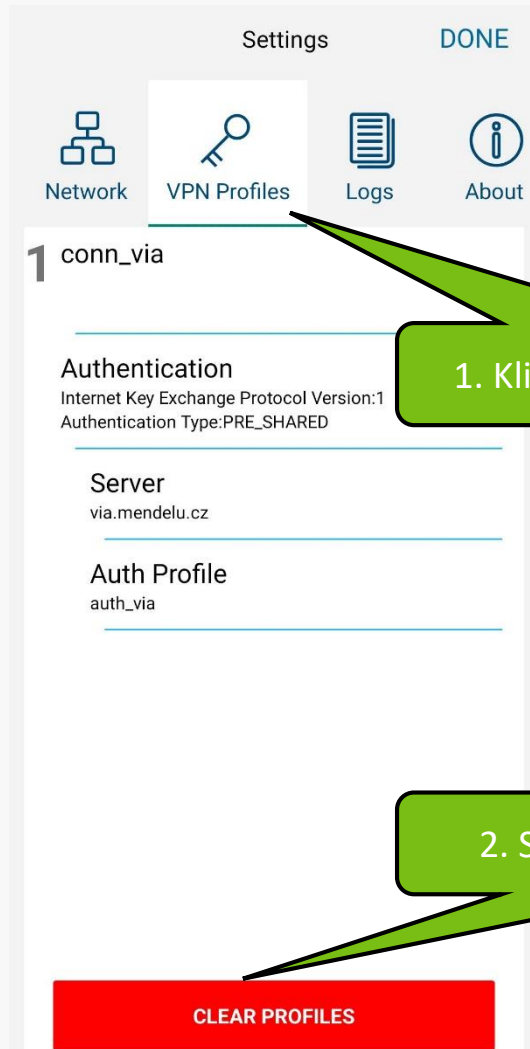

Kliknutím na tlačítko s logem se připojíte k univerzitní VPN.

TRUSTED
NETWORK

Nyní jste připojeni.

A large circular status card with a green border. Inside the circle, there is a logo consisting of a green dot followed by a bold black letter 'M'. Below the logo, the text 'VPN CONNECTED' is displayed in bold black uppercase letters. Underneath that, the text 'CLICK TO DISCONNECT' is shown in a smaller, grey font.

via.mendelu.cz

5s

TRUSTED
NETWORK

FULL
TUNNEL

IP
SEC
SECURITY

Řešení problémů s VPN

Spusťte aplikaci a ujistěte se, že nejste připojení k VPN.

TRUSTED
NETWORK

Klikněte na nastavení.

VPN DISCONNECTED

CLICK TO CONNECT

TRUSTED
NETWORK

1. Klikněte nabídku VPN profile.

2. Stisknutím profil vymažte.

Virtual Intranet Access

Profil opět stáhněte.

Click to download
VPN profile

Login

Download VPN Profiles

Sign in to download your VPN profiles

1. Zadejte URL via.mendelu.cz

DOWNLOAD

CANCEL

2. Pokračujte ke stažení.