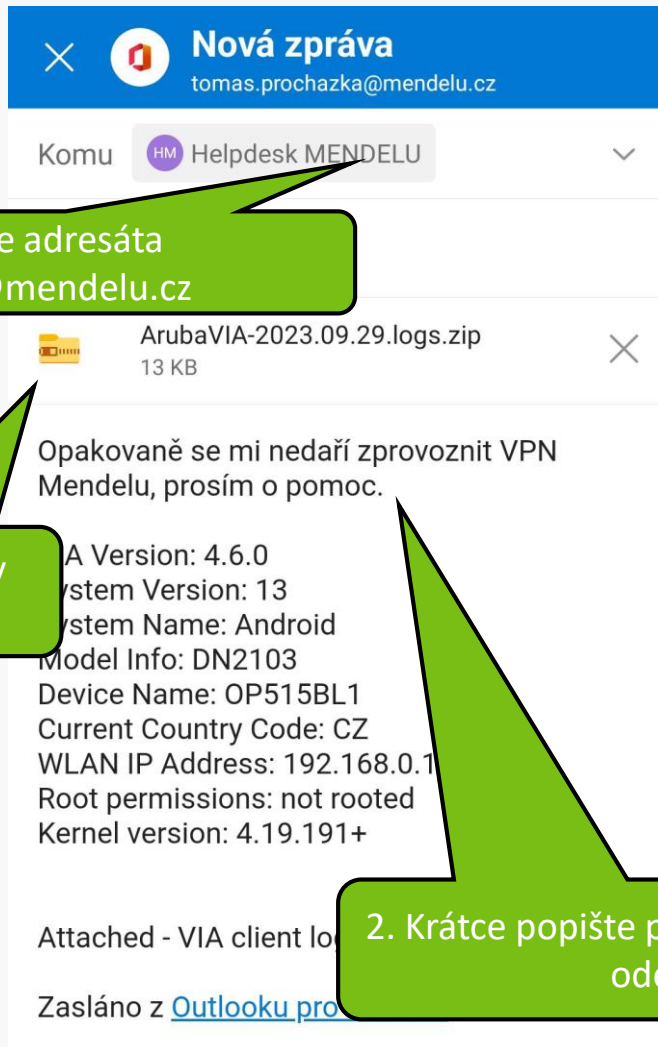

Kliknutím na tlačítko s logem se připojíte k univerzitní VPN.

TRUSTED
NETWORK

Nyní jste připojeni.

A large circular status card with a green border. Inside the circle, there is a logo consisting of a green dot followed by a bold black letter 'M'. Below the logo, the text 'VPN CONNECTED' is displayed in bold black uppercase letters. Underneath that, the text 'CLICK TO DISCONNECT' is shown in a smaller, grey font.

Znovu se zkuste připojit
na VPN.

TRUSTED
NETWORK

Pokud připojení opět selže,
jedťe do nastavení.

.M

VPN DISCONNECTED

CLICK TO CONNECT

TRUSTED
NETWORK

ZIP

ArubaVIA-2023.09.29.logs.zip

Sdílet prostřednictvím „Sdílení v okolí“

Budete dotázáni pro zvolení e-mailové aplikace, doporučujeme Outlook nebo řešení Office 365.

Teams

Firefox

DuckDuckGo

Outlook

1. Vyplňte adresáta
helpdesk@mendelu.cz

Logy jsou nahrány
automaticky.

Opakovaně se mi nedaří zprovoznit VPN
Mendelu, prosím o pomoc.

VIA Version: 4.6.0
System Version: 13
System Name: Android
Model Info: DN2103
Device Name: OP515BL1
Current Country Code: CZ
WLAN IP Address: 192.168.0.1
Root permissions: not rooted
Kernel version: 4.19.191+