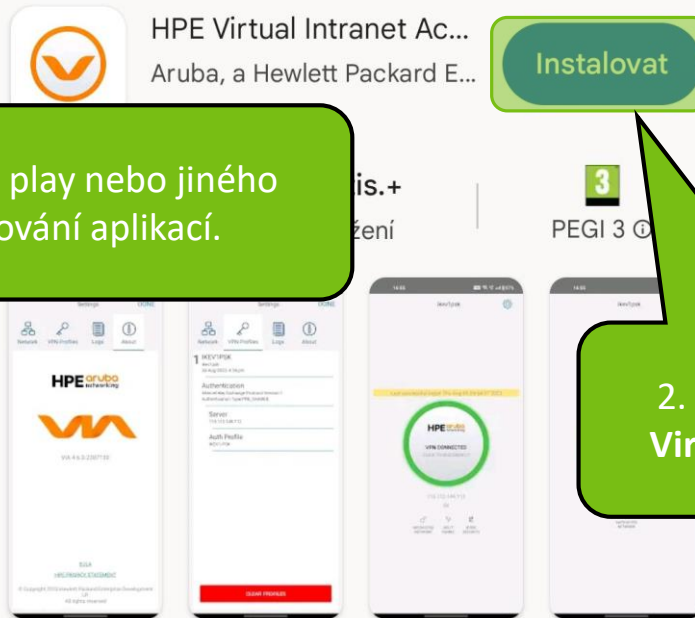

Office 365

- MENDELU
- Odbor informačních
- technologií
-

Připojení k VPN MENDELU

Návod pro Android (*Návod připraven na zařízení
s Android 13*)

virtual intranet access

O těchto výsledcích ⓘ

1. Otevřete obchod play nebo jiného klienta pro stahování aplikací.

2. Nainstalujte aplikaci Virtual intranet access.

Klient HPE Virtual Intranet Access poskytuje bezpečnou vzdálenou síť

virtual intranet access

O těchto výsledcích ⓘ

HPE Virtual Intranet Ac... 

Instalováno

Otevřít

Po úspěšném nainstalování
aplikaci spusťte.

**Povolit aplikaci Virtual Intranet
Access přístup k fotkám, videím,
hudbě a zvuku v zařízení?**

Povolit

Nepovolovat

Povolte aplikaci přístup.

Pokračujte kliknutím ke
stáhnutí profilu VPN.