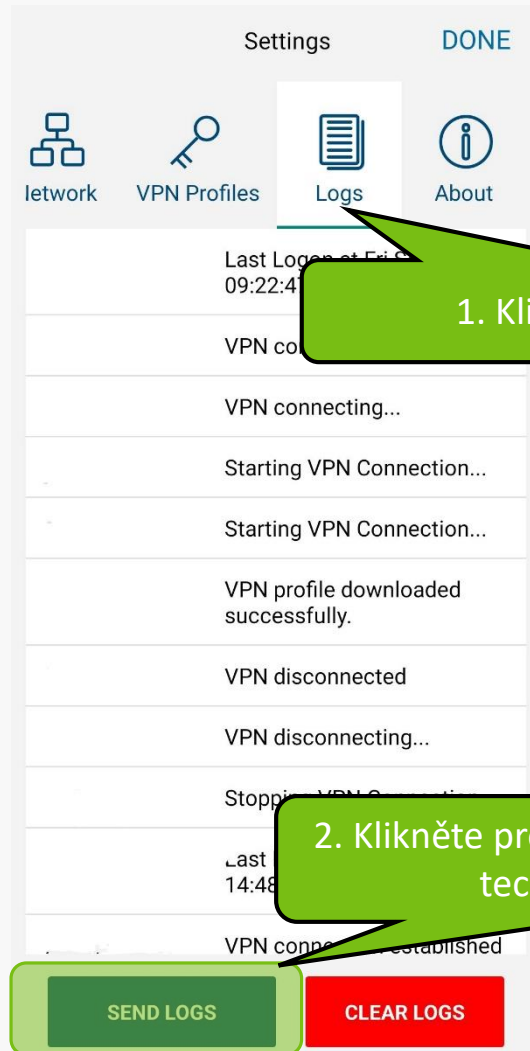

Kliknutím na tlačítko s logem se připojíte k univerzitní VPN.

TRUSTED
NETWORK

Nyní jste připojeni.

A large circular status card with a green border. Inside the circle, there is a logo consisting of a green dot followed by a bold black letter 'M'. Below the logo, the text 'VPN CONNECTED' is displayed in bold black uppercase letters. Underneath that, the text 'CLICK TO DISCONNECT' is shown in a smaller, grey font.

Click to download
VPN profile

Login

Download VPN Profiles

Sign in to download your VPN profiles

1. Zadejte URL via.mendelu.cz

DOWNLOAD

CANCEL

2. Pokračujte ke stažení.

Create VPN Connection

Enter user credentials

Vyplňte přihlašovací údaje.
(stejně jak do UIS)

xlogin

.....

PROCEED

CANCEL

Kliknutím přidáte nový
VPN profil.

Znovu se zkuste připojit
na VPN.

TRUSTED
NETWORK

Pokud připojení opět selže,
jedťe do nastavení.

.M

VPN DISCONNECTED

CLICK TO CONNECT

TRUSTED
NETWORK

ZIP