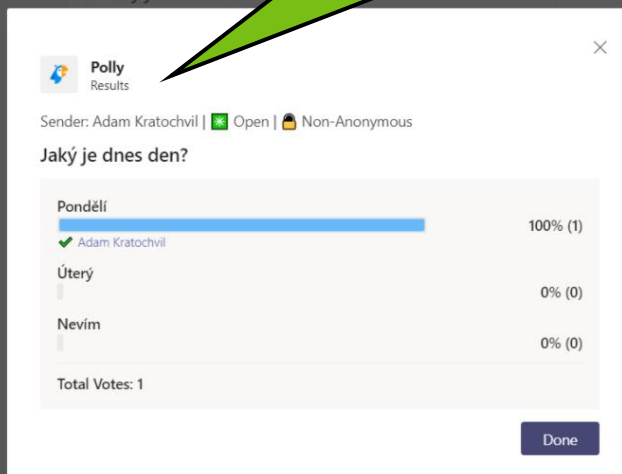

Na detailní výsledky hlasování je možné se podívat po rozkliknutí volby **View all results**.

Detailní výsledky hlasování.

Návod připravilo

Oddělení podpory provozu IT

OIT MENDELU