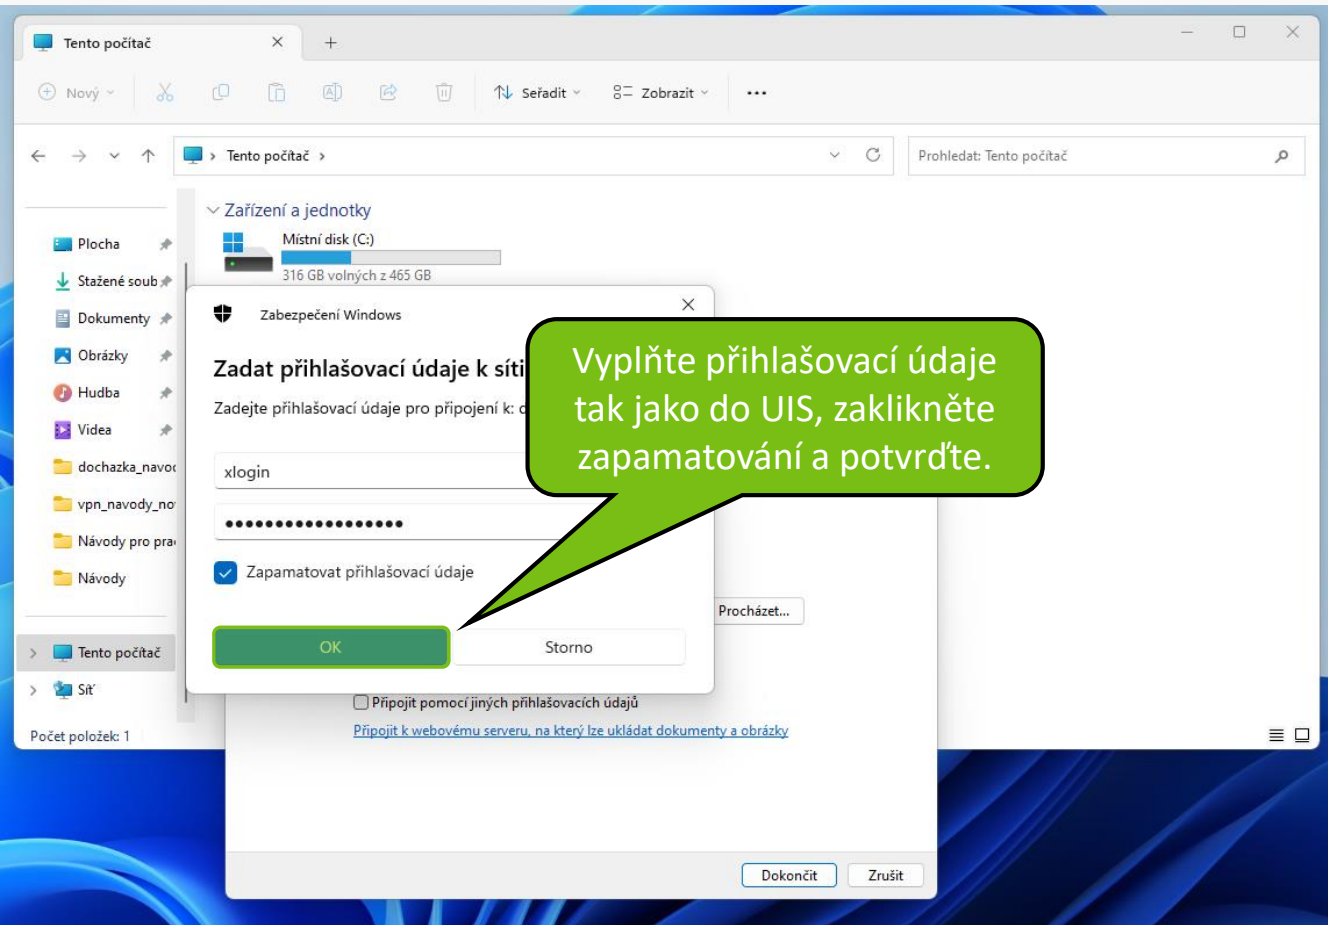

Web & Cloud služby

- MENDELU
- Odbor informačních
- technologií
-

Připojení k serveru Disk

Připojení pro OS W11

Vyplňte přihlašovací údaje tak jako do UIS, zaklikněte zapamatování a potvrďte.

Po úspěšném přihlášení bude
zobrazen Váš adresář.