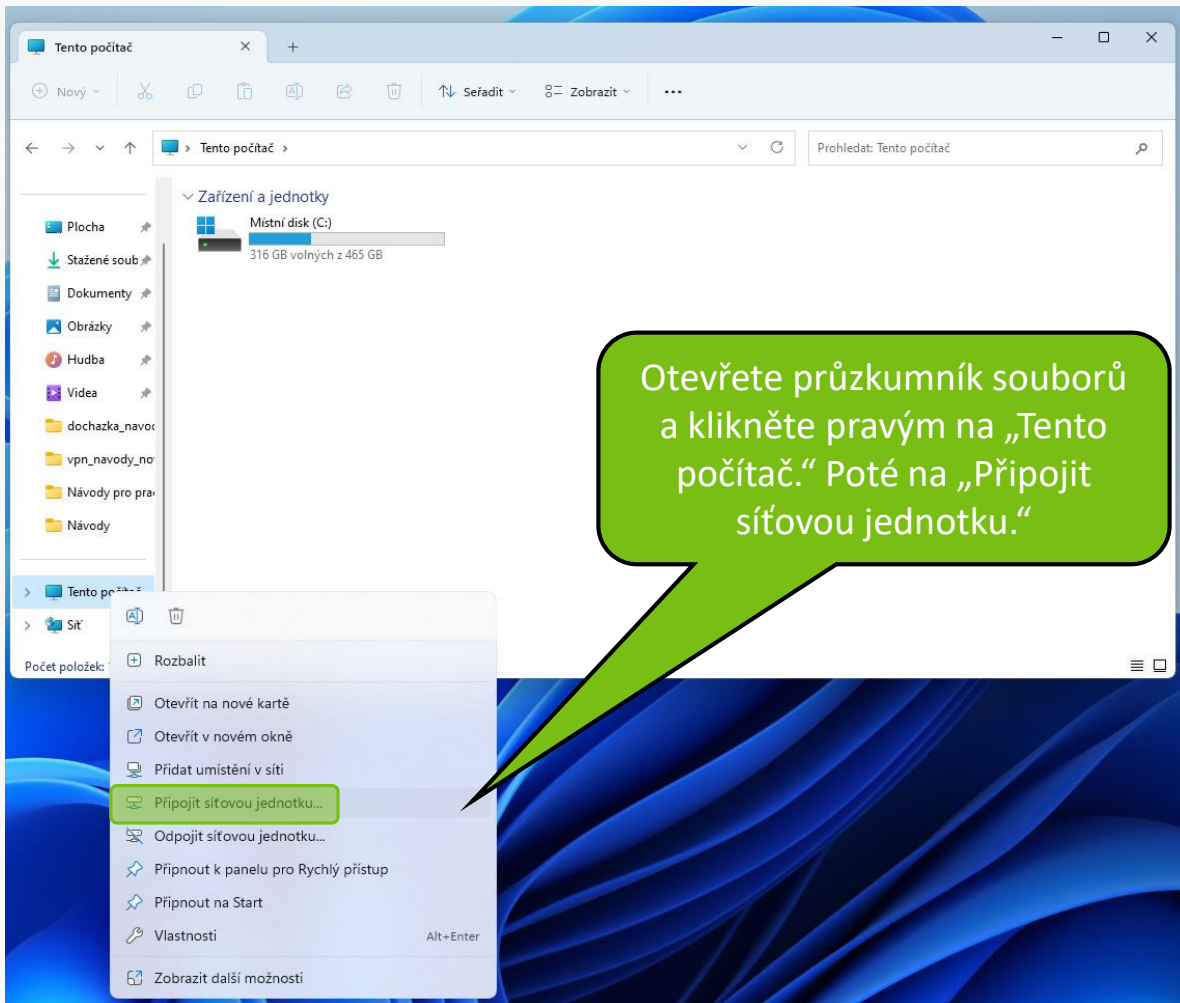

Web & Cloud služby

- MENDELU
- Odbor informačních
- technologií
-

Připojení k serveru Disk

Připojení pro OS W11

Vyplňte přihlašovací údaje tak jako do UIS, zaklikněte zapamatování a potvrďte.

Po úspěšném přihlášení bude
zobrazen Váš adresář.