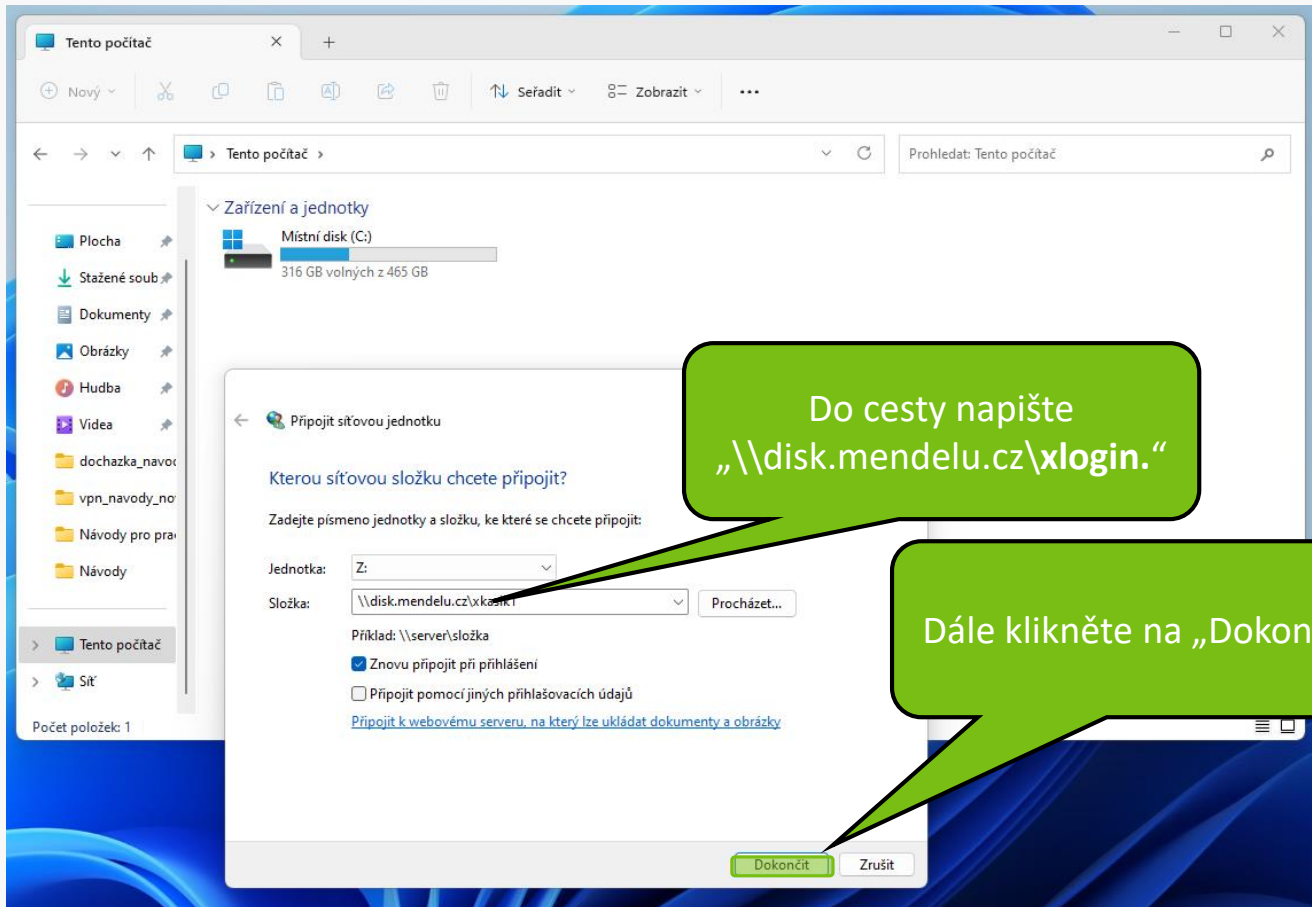

Web & Cloud služby

- MENDELU
- Odbor informačních
- technologií
-

Připojení k serveru Disk

Připojení pro OS W11

Vyplňte přihlašovací údaje tak jako do UIS, zaklikněte zapamatování a potvrďte.

Po úspěšném přihlášení bude
zobrazen Váš adresář.